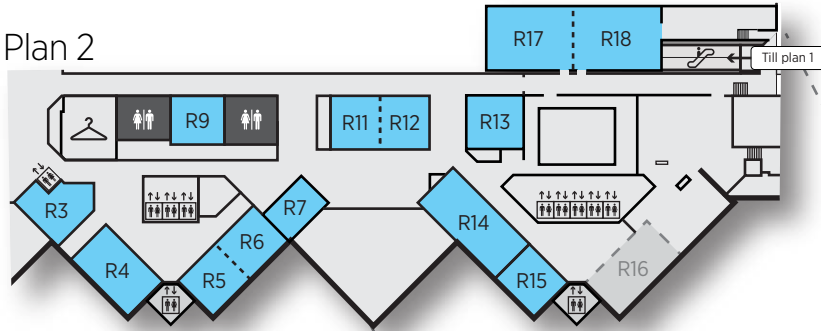

Plan 2

Plan 2

Service Center
För utställare

VITALIS

Plan 1 (Entréplan)

Entré 1
Utställarentré

Plan 2

MIX
Restaurant

Ristoria
Bar &
Restaurant

West Coast
Bar & Restaurant

twentyfourseven
Bar & Restaurant

Till Plan 2
Möteslokaler R och J

Huvudentré 5
Registrering konferensdelegater
+ utställningsbesökare